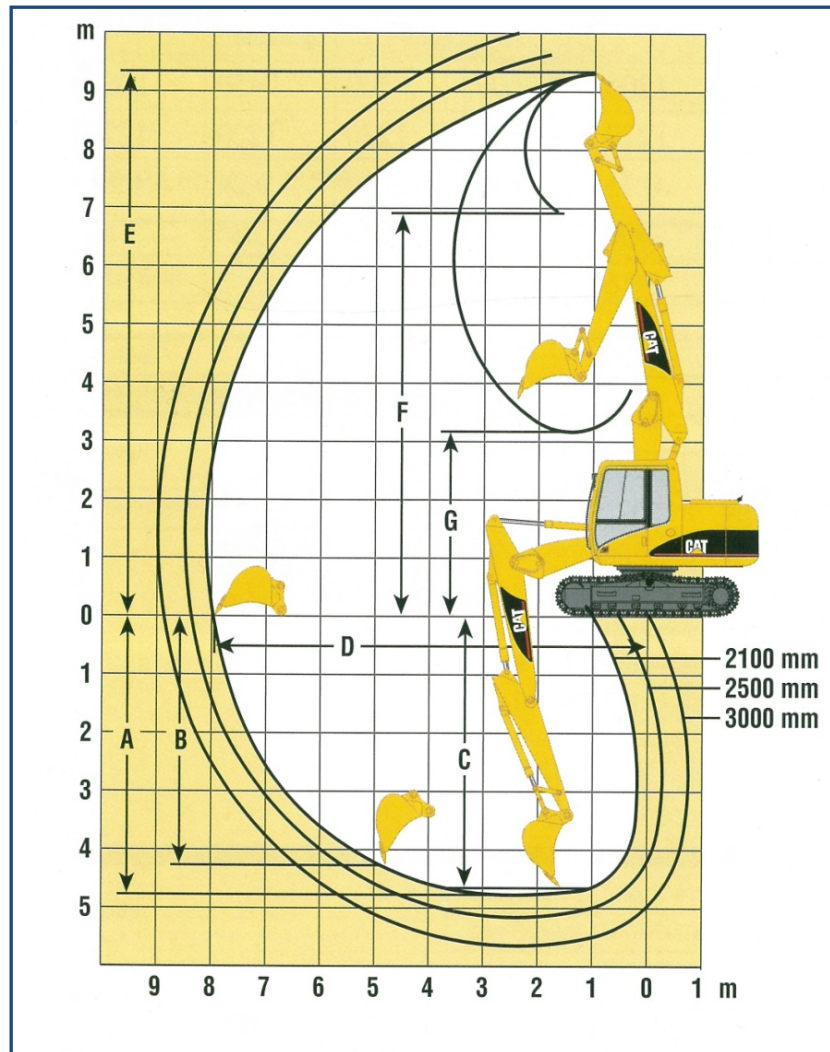

### ELEMENTI DI INDIVIDUAZIONE ESCAVATORE

Nome	CAT 312 C
Tipologia	Escavatore idraulico

### CARATTERISTICHE PRINCIPALI ESCAVATORE

Peso	13,4 t
Larghezza carro	2,76 m
Pattini	0,77 m
Braccio	4,5 m
Avambraccio	2,70 m
Capacità sollevamento Sbraccio max	15/26 t
Benna con dispositivo di attacco rapido e gancio sollevamento	0,60 mc

*Avambraccio* 2100 mm

*Profondità massima di scavo* 4740 mm

*Profondità massima di scavo con parete verticale* 2820 mm

*Sbraccio massimo al livello suolo* 7814 mm

*Altezza massima scavo* 9170 mm

*Altezza massima carico* 6910 mm

*Altezza minima carico* 3185 mm